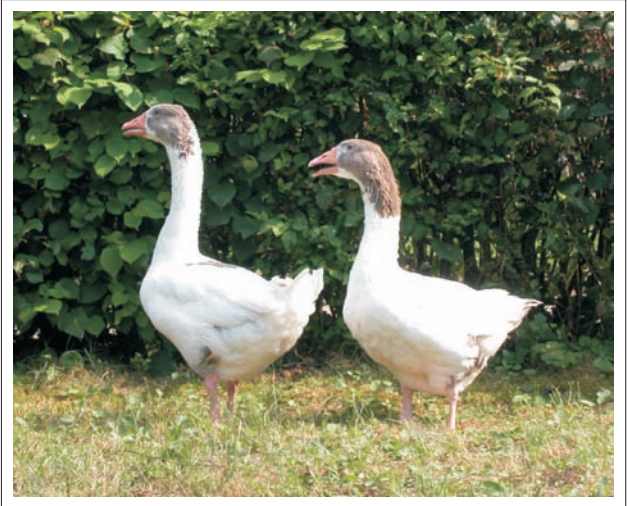

Wrzosówka

Wielkopolska

Świniarka

Olkuska

Cakiel podhalański (fot. archiwum)

Miot rasy
złotnickiej
białej

Locha rasy
puławskiej
z prosiętami

Locha
złotnicka pstra
z prosiętami

Zielononóżka kuropatwiana
(fot. J. Calik)

Żółtonóżka kuropatwiana
(fot. J. Krawczyk)

Leghorn (fot. J. Calik)

Rhode Island Red (fot. J. Calik)

Rhode Island White (fot. M. Lisowski)

Gęś biłgorajska

Gęś kartuska

Landes

Gęś garbonosa

Gęś suwalska